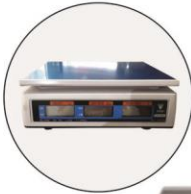

TIMBANGAN DIGITAL

AKURAT, TERPERCAYA DAN MUDAH UNTUK DIGUNAKAN

Timbangan Digital, yaitu jenis timbangan yang bekerja secara elektronik dengan tenaga listrik. Umumnya timbangan ini menggunakan arus lemah dan indikatornya berupa angka digital pada layar bacaan. Mengapa harus timbangan digital? Timbangan digital memiliki tingkat akurasi tinggi dibandingkan timbangan analog yang memiliki penunjuk pembaca angka.

Manfaat timbangan jenis digital masih sama saja dengan timbangan jenis manual yaitu untuk mengukur berat suatu barang. Namun perbedaan yang bisa kita lihat adalah pada angka penunjuk indikator berat timbangan. Pada timbangan digital jika kita menimbang maka akan langsung muncul angka dalam bentuk elektronik.

TIMBANGAN LABEL

Digi DS-880

Tampilan Layar Belakang

Maksimal Kapasitas : 30 Kg
Ketelitian Rasio : 5/10 Gram
2 Tampilan Layar : Depan dan Belakang
Tampilan Lebar Layar : 5 digits
Tampilan Harga : 5 digits
Tampilan Total Harga : 6 digits

Timbangan jenis ini cocok untuk Usaha :
Sembako, Toko Buah/Sayur/Daging, Expedisi, dan Usaha sejenis lainnya.

Rp.

* Harga Tidak Mengikat, Sewaktu-waktu Bisa Berubah

Digi SM-320 P

Timbangan ini sesuai untuk Usaha pada Supermarket, Minimarket, Toko Buah, dan usaha lainnya. Atau semua usaha yang memerlukan labeling dari hasil barang yang ditimbang.