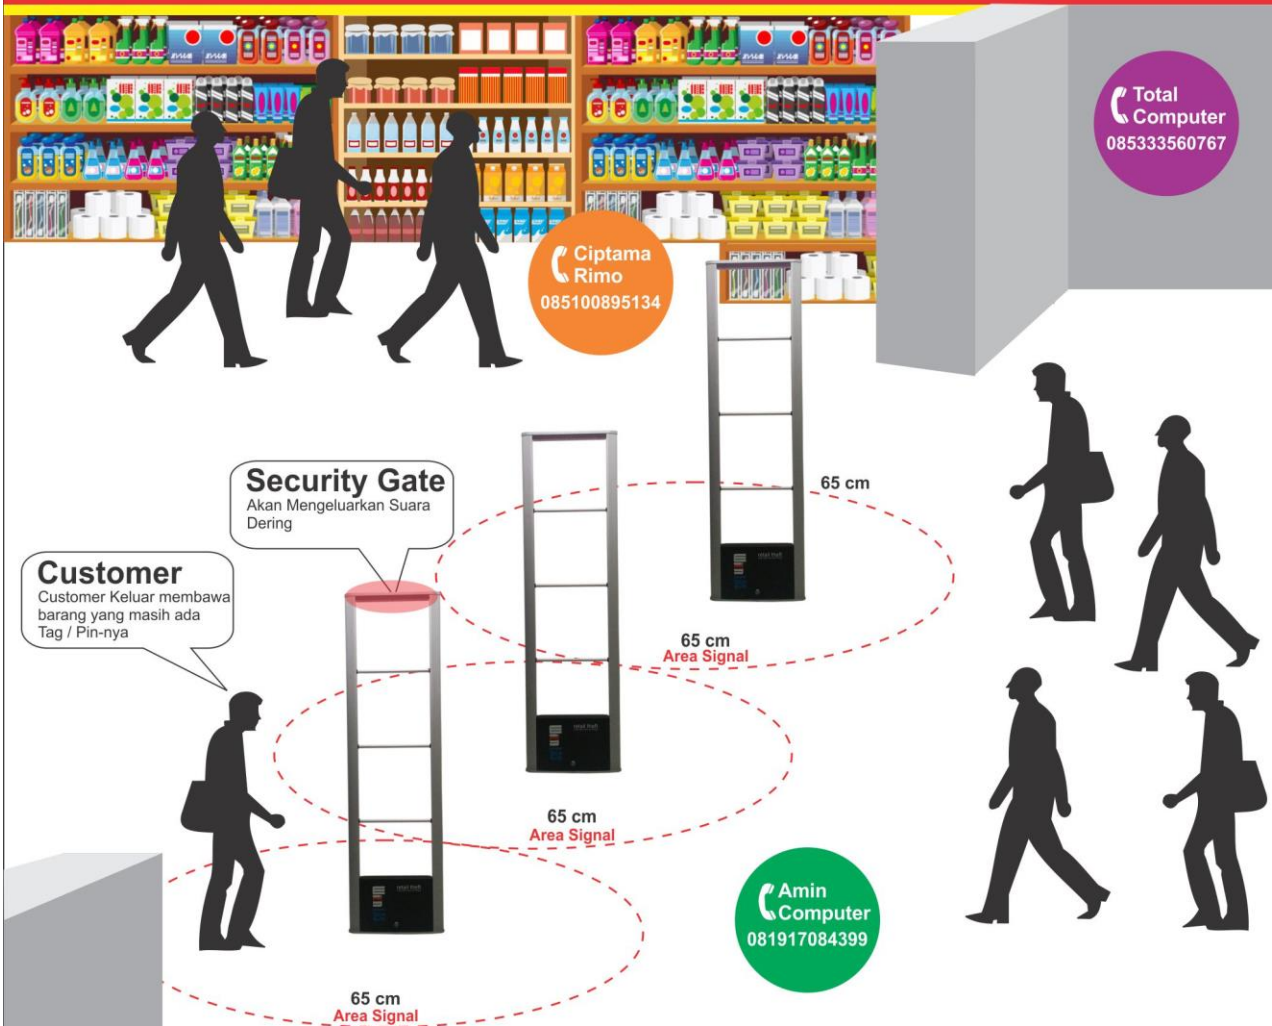

SECURITY GATE

CP.

SECURITY GATE

Tiang

Penggunaan di Baju

Penggunaan di Kaleng susu

Tag / PIN

Detacher

Alarm Pintu, mencegah terjadinya pencuri, dengan sistem sensor gerbang tingkat deteksi tinggi.

Spesifikasi :

Name	: EAS Antena
Merk	: Wien
Diameter Sensor	: 65 cm (2 Sisi)
Dimension	: 160 x 45 x 7 cm
Material	: Alluminium Alloy
Colour	: Black
Frequency	: 8.2 Mhz

Aplikasi Bisnis :

- Super Market
- Mall
- Mini Market
- Toko Baju / Fashion
- Kosmetik
- dan lain-lain