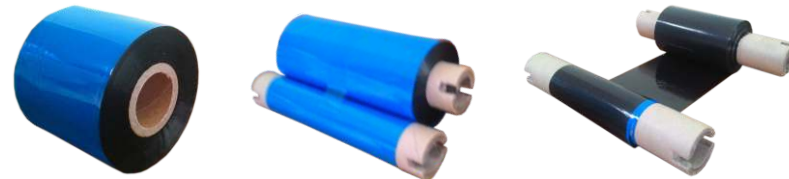

LABEL THERMAL

- Ukuran 40 x 46 mm

RIBBON PREMIUM WAX (FACE IN / FACE OUT)

- Ukuran 44 X 300 mm
- Ukuran 55 x 300 mm
- Ukuran 110 x 300 mm
- Ukuran 75 x 300 mm
- Ukuran 55 x 75 mm
- Ukuran 75 x 70 mm
- Ukuran 110 x 100 mm